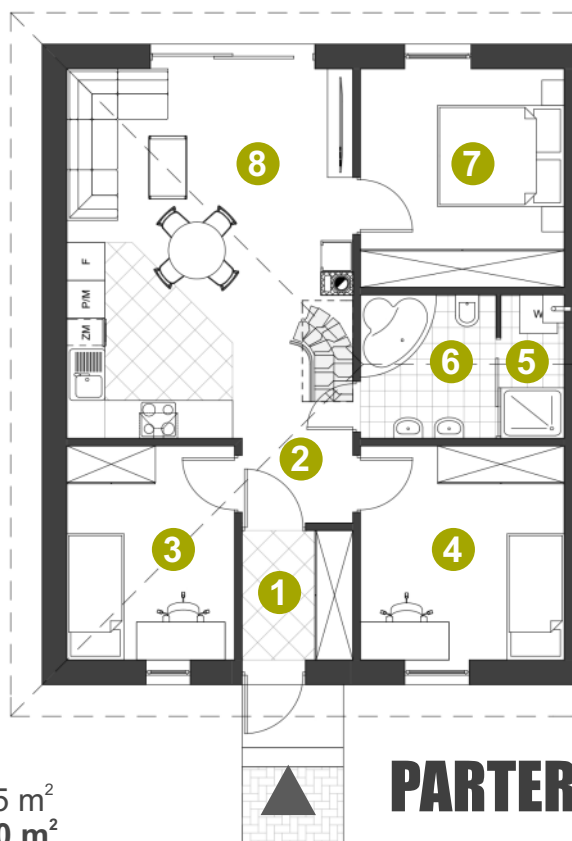

Dom: 12/1

Działka: 516 m²

Pow. całkowita: 99,60 m²

Pow. domu: 86,70 m²

Pow. użytkowa: 84,20 m²

Powierzchnia:

1	WIATROŁAP	3,59 m ²
2	HALL	2,14 m ²
3	POKÓJ	8,98 m ²
4	POKÓJ	10,92 m ²
5	KOTŁOWNIA	1,58 m ²
6	ŁAZIENKA	5,73 m ²
7	POKÓJ	11,14 m ²
8	SALON + KUCHNIA	26,47 m ²
9	POKÓJ	13,65 m ² / 16,15 m ²
	Suma	84,20 m² / 86,70 m²