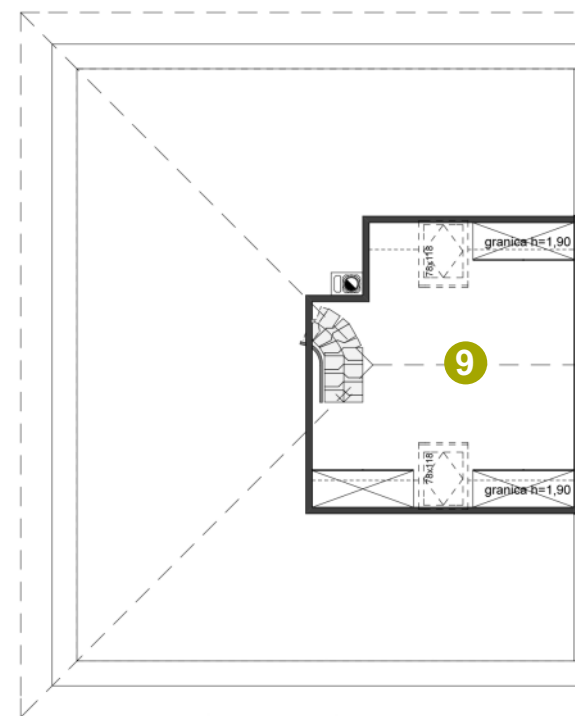

PIĘTRO

BIURO SPRZEDAŻY:

65-245 Zielona Góra, ul. Władysława Jagiełły 2

tel. 883 03 03 03 / www.eurohome.pl